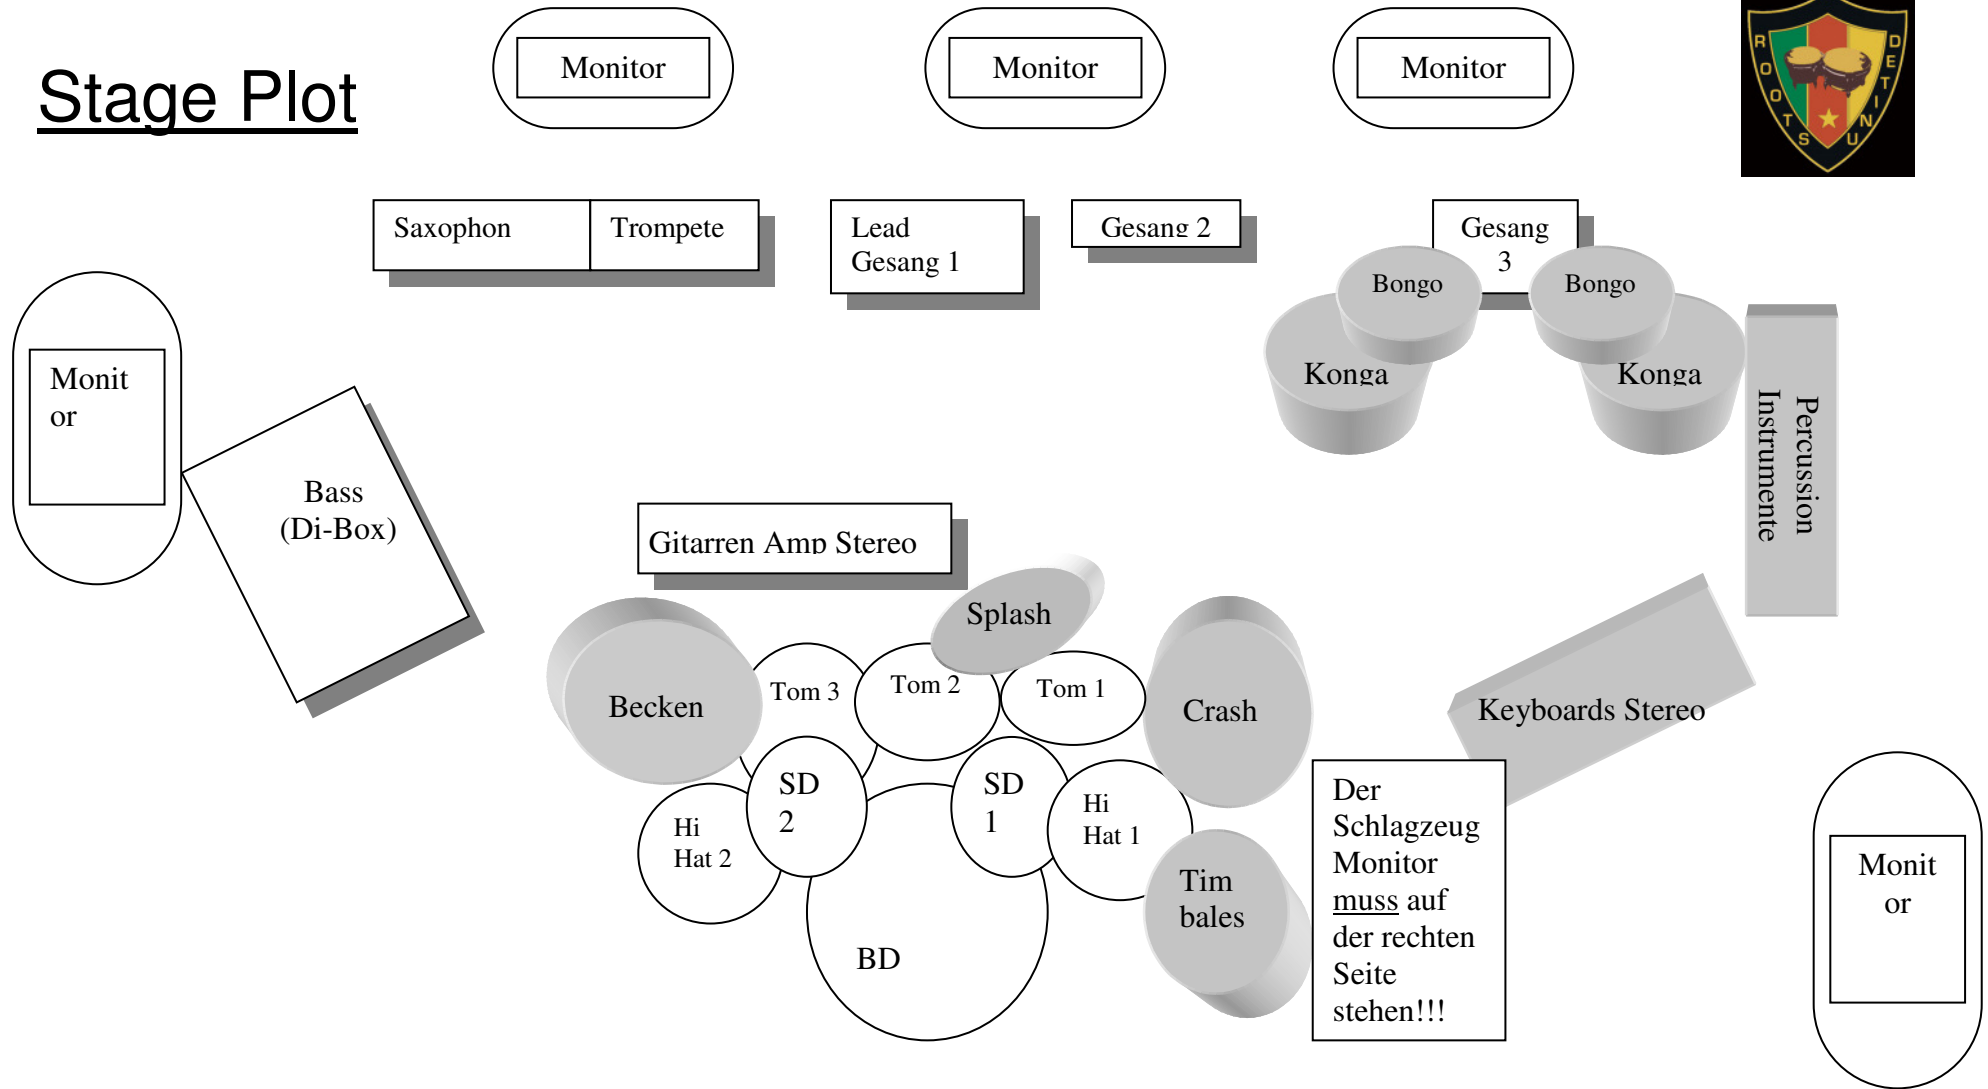

# Stage Plot

CONCRETE JUNGLE

URBAN ROOTS REGGAE

Markus Wittemann ♦ Karlstraße 1a ♦ 64380 Roßdorf

E-Mail: [witte@concretejungle.de](mailto:witte@concretejungle.de) ♦ Handy 0171 / 37 24 491